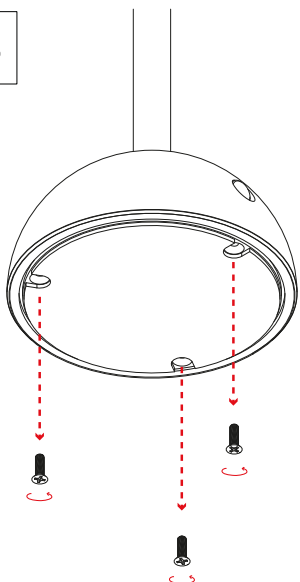

How to replace the battery
Comment remplacer la batterie
So ersetzen Sie die Batterie
Cómo cambiar la batería
Come sostituire la batteria

NOX **YES**

Size	18650
Battery Chemistry	Li - ion
Battery	Rechargeable
Voltage	3.7 V
Min Capacity mAh	From 2000 up tp 5000 mAh
Battery Version	Flat top
Circuit Protective	Unprotected
Height mm	65 mm
Diameter mm	18,5 mm

5