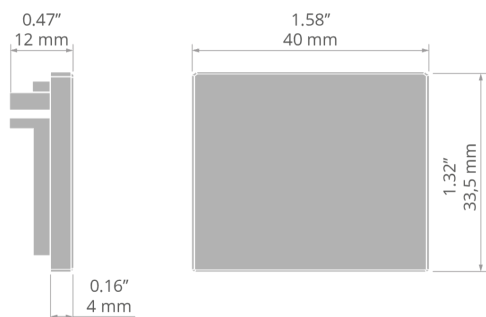

NOWOŚĆ

PRZEZNACZENIE PRODUKTU

- estetyczne wykończenie i zabezpieczenie wnętrza oprawy

RYSUNEK TECHNICZNY

PRZYKŁADOWE REALIZACJE