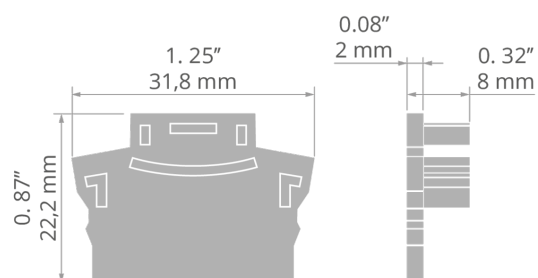

## SPECYFIKACJA TECHNICZNA

Materiał	ASA	Szerokość	31 mm
Kolor	■ szary	Odporność na promieniowanie UV	tak
Wysokość	22 mm		