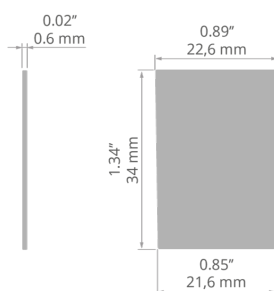

## MONTAŻ

- do profilu, za pomocą taśmy dwustronnie przylepnej

## SPECYFIKACJA TECHNICZNA

Materiał	stal
Kolor	■ szary
Kształt	prostokątny

Wysokość	34 mm
Szerokość	21 mm