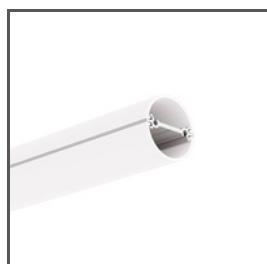

JAZ-DUO
A00788