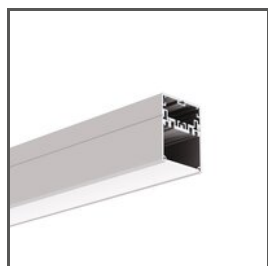

4050
A18050