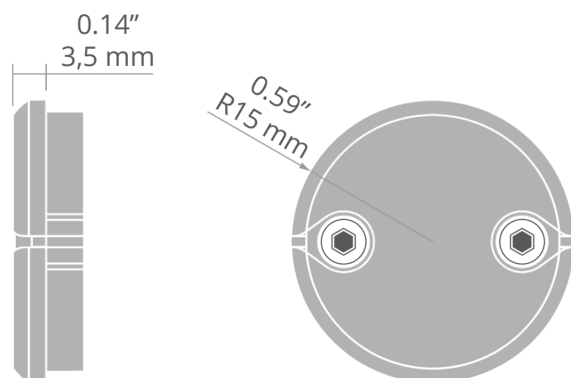

Zaślepka JAZ-DUO-N

Nr ref C28224C02, C28224L10

Ref. arch 42641, 42662

PRZEZNACZENIE PRODUKTU

- estetyczne wykończenie i zabezpieczenie wnętrza oprawy

MONTAŻ

- do profilu, za pomocą wkrętów (w zestawie)

RYSUNEK TECHNICZNY

SPECYFIKACJA TECHNICZNA

Materiał	ABS
Kształt	okrągły
Wysokość	30 mm
Szerokość	30 mm

Kolor	Ref
<input checked="" type="checkbox"/> szary	C28224C02 42641
<input type="checkbox"/> biały	C28224L10 42662

Zaślepka JAZ-DUO-N