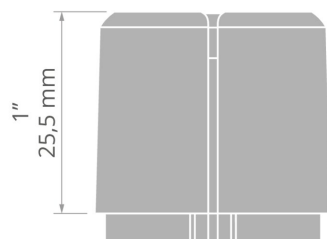

Zaślepka JAZ-DUO-W

Nr ref C28225C02, C28225L10

Ref. arch 42642, 42660

- Zwiększona waga do obciążania opraw wieszanych w pionie

PRZEZNACZENIE PRODUKTU

- estetyczne wykończenie i zabezpieczenie wnętrza oprawy

MONTAŻ

- do profilu, za pomocą wkrętów (w zestawie)

RYSUNEK TECHNICZNY

SPECYFIKACJA TECHNICZNA

Materiał	ABS
Kształt	okrągły
Wysokość	30 mm
Szerokość	30 mm

Kolor	Ref
<input checked="" type="checkbox"/> szary	C28225C02 42642
<input type="checkbox"/> biały	C28225L10 42660