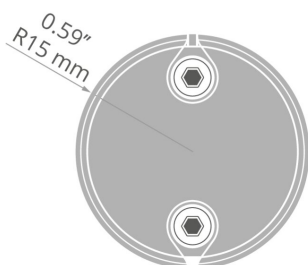

Zaślepka JAZ-DUO-W

Nr ref C28225C02, C28225L10

Ref. arch 42642, 42660

- Zwiększona waga do obciążania opraw wieszanych w pionie

PRZEZNACZENIE PRODUKTU

- estetyczne wykończenie i zabezpieczenie wnętrza oprawy

MONTAŻ

- do profilu, za pomocą wkrętów (w zestawie)

RYSUNEK TECHNICZNY

SPECYFIKACJA TECHNICZNA

Materiał	ABS
Kształt	okrągły
Wysokość	30 mm
Szerokość	30 mm

Kolor	Ref
<input checked="" type="checkbox"/> szary	C28225C02 42642
<input type="checkbox"/> biały	C28225L10 42660

Zaślepka JAZ-DUO-W

Nr ref C28225C02, C28225L10

Ref. arch 42642, 42660

PROFILE POWIĄZANE > ARCHITEKTONICZNE

JAZ-DUO

A00788

Ref. arch C0788