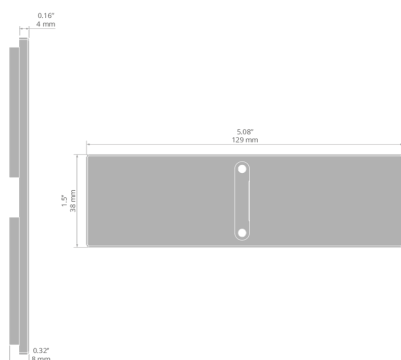

## MONTAŻ

- do profilu, za pomocą śrub i klucza ampulowego (w zestawie)

## SPECYFIKACJA TECHNICZNA

Materiał	aluminium	Wysokość	38 mm
Kolor	■ szary	Szerokość	129 mm
Kształt	prostokątny	Odporność na korozję	tak