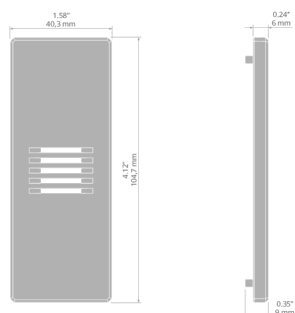

## RYSUNEK TECHNICZNY

## SPECYFIKACJA TECHNICZNA

Materiał	PP
Kolor	 srebrny
Kształt	prostokątny
Wysokość	102 mm

Szerokość	38 mm
Odporność na korozję	tak
Odporność na korozję przy dużym zasoleniu	tak