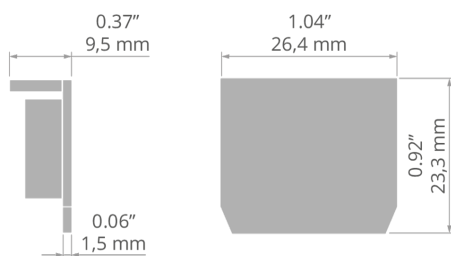

Zaślepka KOZEL

Nr ref C24034C02

Ref. arch 24034

PRZEZNACZENIE PRODUKTU

- zabezpieczenie wnętrza oprawy

MONTAŻ

- do profilu, na wcisk

RYSUNEK TECHNICZNY

SPECYFIKACJA TECHNICZNA

Materiał	PP
Kolor	■ szary
Kształt	prostokątny
Wysokość	24 mm

Szerokość	26 mm
Odporność na korozję	tak
Odporność na korozję przy dużym zasoleniu	tak

Zaślepka KOZEL

Nr ref C24034C02

Ref. arch 24034