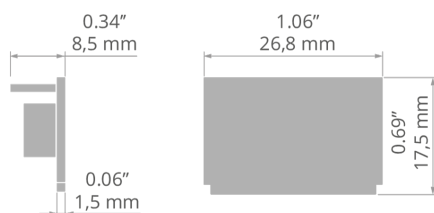

Zaślepka KOZUS

Nr ref C24148C02

Ref. arch 24148

PRZEZNACZENIE PRODUKTU

- zabezpieczenie wnętrza oprawy

MONTAŻ

- do profilu, na wcisk

RYSUNEK TECHNICZNY

SPECYFIKACJA TECHNICZNA

Materiał	PP
Kolor	■ szary
Kształt	prostokątny
Wysokość	17 mm

Szerokość	26 mm
Odporność na korozję	tak
Odporność na korozję przy dużym zasoleniu	tak

Zaślepka KOZUS

Nr ref C24148C02

Ref. arch 24148