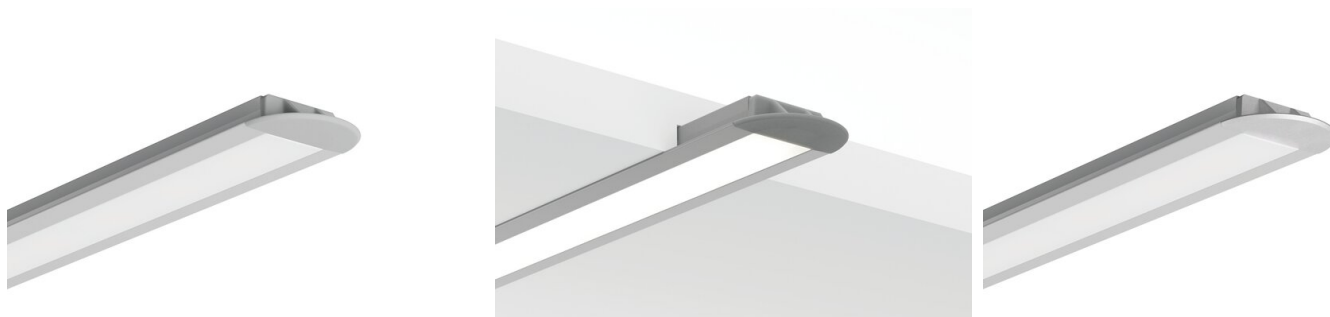

Zaślepka MICRO-LNK

Nr ref C24427C02, C24427L10, C24427C10, C24427C07

PRZEZNACZENIE PRODUKTU

- estetyczne wykończenie i zabezpieczenie wnętrza oprawy

MONTAŻ

- do profilu, na wcisk

SPECYFIKACJA TECHNICZNA

Materiał	ABS
Kształt	półokrągły
Wysokość	6 mm
Szerokość	22 mm
Odporność na korozję	tak
Odporność na korozję przy dużym zasoleniu	tak

Kolor	Ref
■ szary	C24427C02
■ srebrny	C24427L10
□ biały	C24427C10
■ czarny	C24427C07

PRZYKŁADOWE REALIZACJE

Zaślepka MICRO-LNK

Nr ref C24427C02, C24427L10, C24427C10, C24427C07

PROFILE POWIĄZANE > UNIWERSALNE