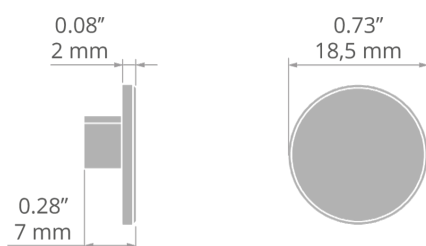

MONTAŻ

- do profilu, za pomocą docisku i klucza ampulowego (w zestawie)

RYSUNEK TECHNICZNY

SPECYFIKACJA TECHNICZNA

Materiał	aluminium	Wysokość	18 mm
Kolor	szary	Szerokość	18 mm
Kształt	okrągły	Odporność na korozję	tak