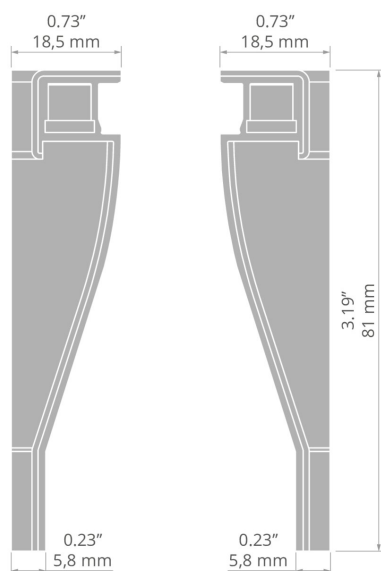

Zaślepka OLIS-90W

Nr ref C24477

RYSUNEK TECHNICZNY

SPECYFIKACJA TECHNICZNA

Materiał	ABS
Wysokość	81 mm
Szerokość	18.5 mm

Kolor	Ref
■ szary	C24477C02
■ czarny	C24477C07
□ biały	C24477C10