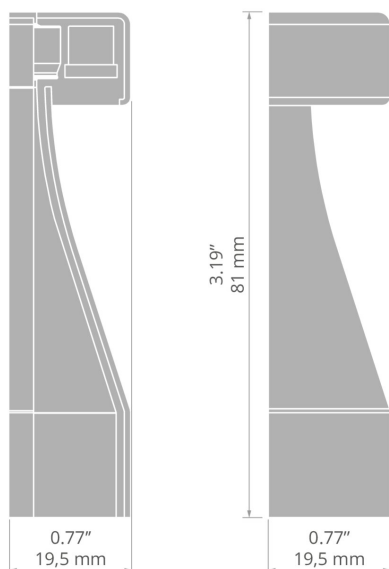

Zaślepka OLIS-90Z

Nr ref C24478

RYSUNEK TECHNICZNY

SPECYFIKACJA TECHNICZNA

Materiał	ABS
Wysokość	81 mm
Szerokość	19.5 mm

Kolor	Ref
■ szary	C24478C02
■ czarny	C24478C07
□ biały	C24478C10