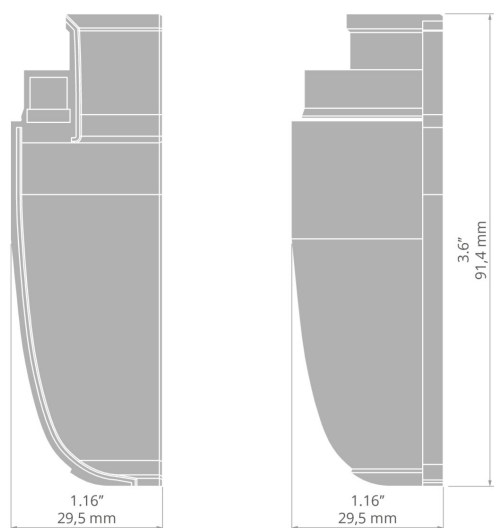

Zaślepka OLIS-K-90W

Nr ref C24483

RYSUNEK TECHNICZNY

SPECYFIKACJA TECHNICZNA

Materiał	ABS
Wysokość	91 mm
Szerokość	31 mm

Kolor	Ref
■ szary	C24483C02
■ czarny	C24483C07
□ biały	C24483C10