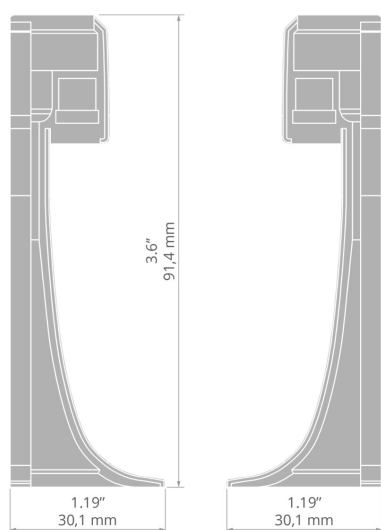

Zaślepka OLIS-K-90Z

Nr ref C24482

RYSUNEK TECHNICZNY

SPECYFIKACJA TECHNICZNA

Materiał	ABS
Wysokość	91 mm
Szerokość	32 mm

Kolor	Ref
■ szary	C24482C02
■ czarny	C24482C07
□ biały	C24482C10