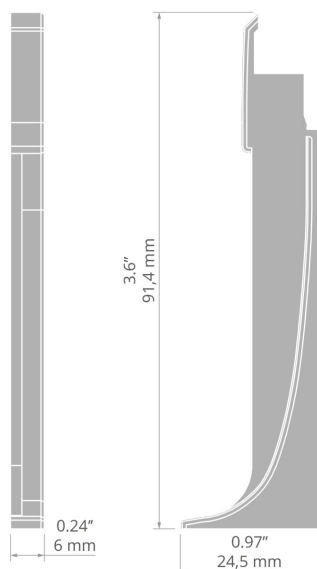

RYSUNEK TECHNICZNY

SPECYFIKACJA TECHNICZNA

Materiał	ABS
Wysokość	91 mm
Szerokość	8 mm

Kolor	Ref
■ szary	C24484C02
■ czarny	C24484C07
□ biały	C24484C10