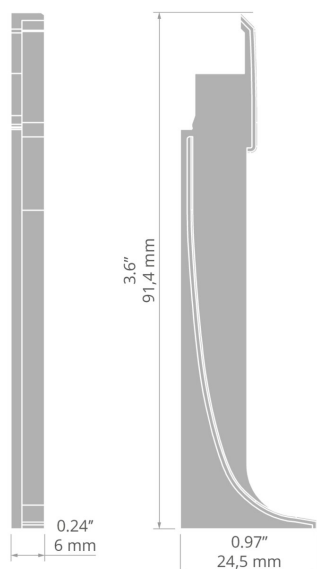

RYSUNEK TECHNICZNY

SPECYFIKACJA TECHNICZNA

Materiał	ABS
Wysokość	91 mm
Szerokość	8 mm

Kolor	Ref
■ szary	C24485C02
■ czarny	C24485C07
■ czarny	C24485C10