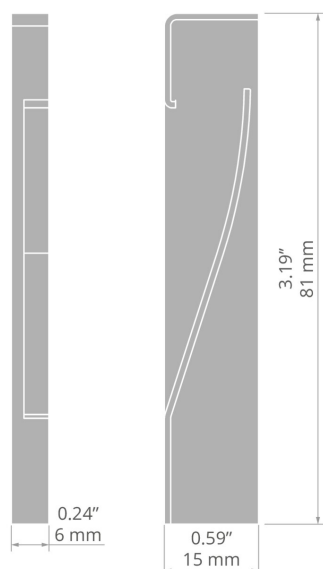

Zaślepka OLIS-L

Nr ref C24480

RYSUNEK TECHNICZNY

SPECYFIKACJA TECHNICZNA

Materiał	ABS
Wysokość	81 mm
Szerokość	6 mm

Kolor	Ref
■ szary	C24480C02
■ czarny	C24480C07
□ biały	C24480C10