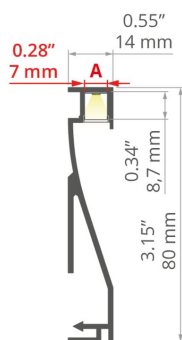

- oświetlenie ostrzegawcze i dekoracyjne
- funkcja standardowej listwy przypodłogowej

MONTAŻ

- do powierzchni, za pomocą klejów montażowych
- możliwość łatwego łączenia w ciągi i systemy

INFORMACJE DODATKOWE

- maskowanie szczelin między profilem a powierzchnią montażu możliwe jest dzięki zastosowaniu dedykowanej uszczelki
- zastosowanie dedykowanej listwy korygującej w tylnej części profilu zapobiega klawiszowaniu między poszczególnymi odcinkami profilu oraz ułatwia prowadzenie przewodów
- standardowe długości profili oraz osłon KLUŚ: 1000 mm (tolerancja ± 1,5 mm) oraz 2005 mm / 3010 mm (tolerancja +5 mm); dla wybranych osłon 6050 mm, 10050 mm (tolerancja +5 mm)
- wybierając inną długość profili / osłon niż dostępna w standardzie należy dodatkowo wybrać usługę cięcia w firmie KLUŚ

RYSUNEK TECHNICZNY

1:2

SPECYFIKACJA TECHNICZNA

Materiał	aluminium
Możliwe IP oprawy	20
Możliwe kształty oprawy	liniowy, wielokątny
Szerokość	14 mm
Wysokość	80 mm
Szerokość klejenia LED A	7 mm
Max moc pojedynczej taśmy LED KLUŚ	9.6 W/m
Z możliwością uzyskania linii światła	tak
Typ budynku	Obiekt mieszkaniowy, Obiekt horeca, Obiekt komercyjny, Obiekt kulturalno/rozrywkowy
Przestrzeń	ciągi komunikacyjne, oświetlenie ściany
Osłona docinana jest na długość profilu	tak
Oświetlenie dekoracyjne	tak
Oświetlenie funkcyjne	tak
Wyrowadzenie przewodu od spodu	tak

Kolor	Długość	Ref
■ srebrny anodowany	1000 mm	_błąd
	2005 mm	_błąd
	3010 mm	_błąd
□ biały lakierowany	1000 mm	A18003L10_1
	2005 mm	A18003L10_2
	3010 mm	A18003L10_3
■ czarny anodowany	1000 mm	A18003A07_1
	3010 mm	A18003A07_3
	2005 mm	A18003A07_2