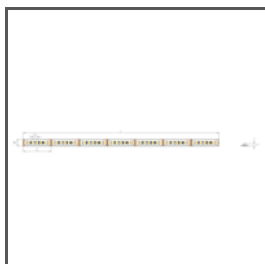

POWIĄZANE AKCESORIA > LED > BIAŁE MONO

K-SHD-0960-24
K-SHD-0960-24