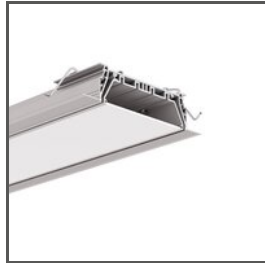

Zaślepka OMODO-100

Nr ref C28027C02

Ref. arch 24354

PRZEZNACZENIE PRODUKTU

- zabezpieczenie wnętrza oprawy

MONTAŻ

- do profilu, za pomocą wkrętów (w zestawie)

RYSUNEK TECHNICZNY

SPECYFIKACJA TECHNICZNA

Materiał	ABS
Kolor	■ szary
Kształt	trójkątny

Wysokość	31 mm
Szerokość	98 mm

PRZYKŁADOWE REALIZACJE

Zaślepka OMODO-100

Nr ref C28027C02

Ref. arch 24354

PROFILE POWIĄZANE > DO OŚWIETLENIA GŁÓWNEGO

OMODO-100

A18058

Ref. arch 18058

SYSTEMY POWIĄZANE > SYSTEMY DO OŚWIETLENIA OGÓLNEGO

MOD-KOL-100

A18062+A18058

Ref. arch 18062+18058

MOD-KOZE-100