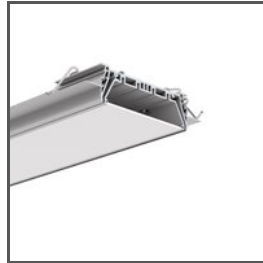

MOD-TEK-100

A18061+A18058

Ref. arch 18061+18058