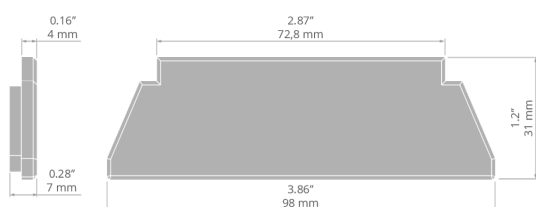

SPECYFIKACJA TECHNICZNA

Materiał	ABS
Kolor	■ szary
Kształt	trójkątny

Wysokość	31 mm
Szerokość	98 mm

PRZYKŁADOWE REALIZACJE

Zaślepka OMODO-100

Nr ref C28027C02

Ref. arch 24354

PROFILE POWIĄZANE > DO OŚWIETLENIA GŁÓWNEGO