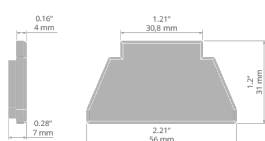

## SPECYFIKACJA TECHNICZNA

Materiał	ABS
Kolor	■ szary
Kształt	trójkątny

Wysokość	31 mm
Szerokość	56 mm