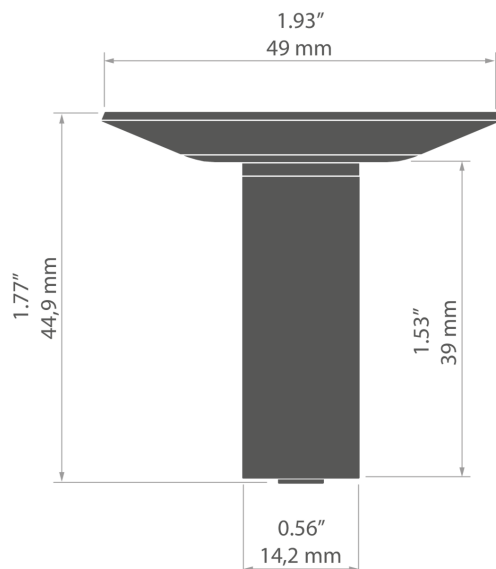

Zawieszka PUSZ-SUF-49

Nr ref C28169N00

Ref. arch 42284

- Podwieszenie wzdłużne dla linek
- Duży udźwig
- Duża maskownica do ukrycia uszkodzeń na powierzchni montażu

PRZEZNACZENIE PRODUKTU

- zamocowanie na powierzchni dla systemów podwieszania opraw LED

MONTAŻ

- do linki, za pomocą korka i tulei zaciskowej

RYSUNEK TECHNICZNY

SPECYFIKACJA TECHNICZNA

Materiał	stal nierdzewna
Kolor	■ srebrny
Szerokość	44.9 mm

Wysokość	49 mm
Udźwig	30 kg

POWIĄZANE AKCESORIA > INNE AKCESORIA > LINKI I PRĘTY