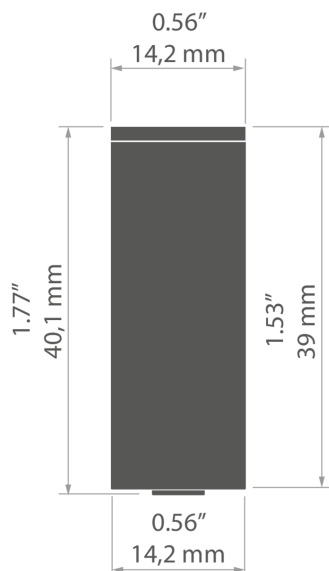

Zawieszka PUSZ-SUF

Nr ref C28168N00, C28168L10, C28168L07

Ref. arch 42283, 42283L9010, 42283L9005

RYSUNEK TECHNICZNY

SPECYFIKACJA TECHNICZNA

Szerokość	14.18 mm
Wysokość	40.1 mm
Średnica	14.18 mm
Odporność na korozję	tak
Udźwig	30 kg

Materiał	Kolor	Ref
stal nierdzewna	<input checked="" type="checkbox"/> srebrny	C28168N00 42283
aluminium	<input type="checkbox"/> biały lakierowany	C28168L10 42283L9010
aluminium	<input checked="" type="checkbox"/> czarny lakierowany	C28168L07 42283L9005