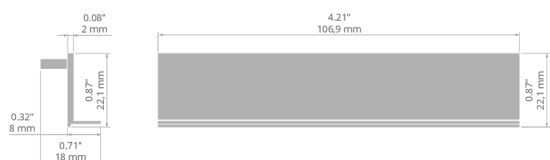

SPECYFIKACJA TECHNICZNA

Materiał	ABS	Odporność na korozję	tak
Kolor	■ szary	Odporność na korozję przy dużym zasoleniu	tak
Kształt	prostokątny