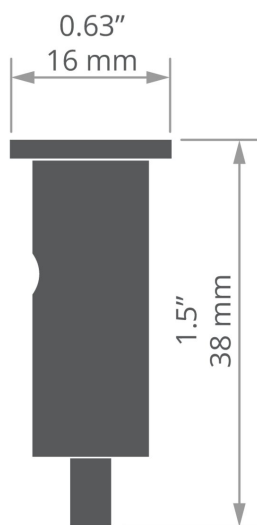

Zestaw mocowań RG-3

Nr ref C28138

RYSUNEK TECHNICZNY

IP20

- Skompletowany zestaw elementów
- Łatwa regulacja wysokości podwieszenia przy suficie

PRZEZNACZENIE PRODUKTU

- do podwieszania opraw LED

MONTAŻ

- do powierzchni, za pomocą odpowiednio dobranych wkrętów
- do osobnej zawieszki przy oprawie, za pomocą pętli z linki, zabezpieczonej tuleją zaciskową
- linka zaczepiona w przy suficie za pomocą blokady

SPECYFIKACJA TECHNICZNA

Materiał	mosiądz
Stopień ochrony IP	20
Odporność na korozję	tak
Odporność na promieniowanie UV	tak
Udźwig	15 kg

Kolor	Ref
<input type="checkbox"/> biały lakierowany	C28138L07
<input checked="" type="checkbox"/> czarny lakierowany	C28138L10
<input type="checkbox"/> srebrny błyszczący	C28138N00