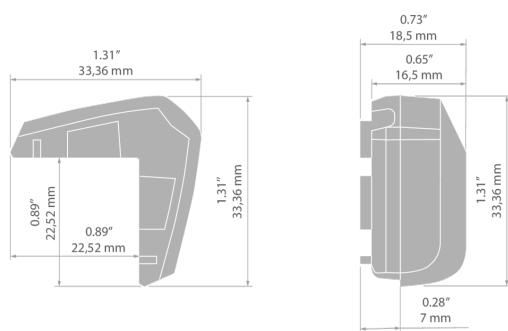

NOWOŚĆ

PRZEZNACZENIE PRODUKTU

- estetyczne wykończenie i zabezpieczenie wnętrza oprawy

MONTAŻ

- do profilu, na wcisk

RYSUNEK TECHNICZNY

SPECYFIKACJA TECHNICZNA

Materiał	ABS	Kolor	Ref
Odporność na korozję	tak	■ szary	C20015C02
Odporność na korozję przy dużym zasoleniu	tak	■ czarny	C20015C07