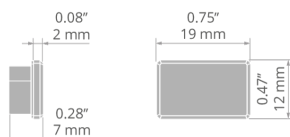

Zestaw zaślepek SILER-HQ

Nr ref C28222AS

Ref. arch 42630

- Zestaw dwóch zaślepek wraz z akcesoriami do montażu
- Najwyższa jakość wykonania
- Solidne zamocowanie do profilu

PRZEZNACZENIE PRODUKTU

- estetyczne wykończenie i zabezpieczenie wnętrza oprawy

MONTAŻ

- do profilu, za pomocą docisku i klucza ampulowego (w zestawie)

RYSUNEK TECHNICZNY

SPECYFIKACJA TECHNICZNA

Materiał	aluminium	Wysokość	12 mm
Kolor	■ szary	Szerokość	19 mm
Kształt	prostokątny	Odporność na korozję	tak