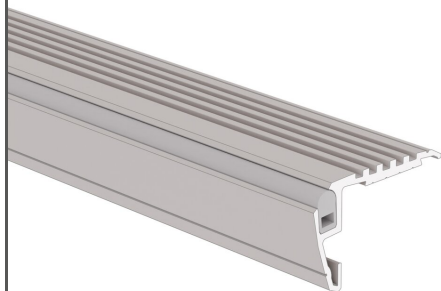

# Profil STEKO-PLUS

Nr ref A06888

NOWOŚĆ

IP20

IP65

CE

UK  
CA

RoHS  
COMPLIANT

- Do montażu na stopniach schodów
- Elementy antypoślizgowe
- Linia światła z dedykowaną osłoną
- Przewidziane miejsce na złączkę elektryczną
- Kolorowe osłony w tym fluorescencyjna
- Możliwość kontynuacji linii światła w narożniku

## PRZEZNACZENIE PRODUKTU

- oświetlenie ostrzegawcze i zabezpieczenie antypoślizgowe na schodach

## SPECYFIKACJA TECHNICZNA

Materiał	aluminium
Możliwe IP oprawy	20, 65
Możliwe kształty oprawy	liniowy, prostokątny
Szerokość	40.6 mm
Wysokość	26.1 mm
Szerokość klejenia LED A	4 mm
Liczba pasków LED A (szerokość 8 mm)	0
Z możliwością uzyskania linii światła	tak
Typ budynku	Obiekt komercyjny, Obiekt horeca, Obiekt handlowy, Obiekt kulturalny/rozrywkowy, Oświetlenie zewnętrzne
Przestrzeń	ciągi komunikacyjne, schody i poręcze, wejścia i bramy
Możliwość łatwego łączenia w ciągi	tak
Oświetlenie ostrzegawcze	tak
Wyrowadzenie przewodu od spodu	tak