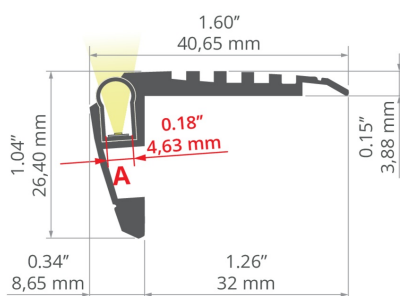

## INFORMACJE DODATKOWE

- standardowe długości profili oraz osłon KLUŚ: 1000 mm (tolerancja  $\pm 1,5$  mm) oraz 2005 mm / 3010 mm (tolerancja +5 mm); dla wybranych osłon 6050 mm, 10050 mm (tolerancja +5 mm)
- wybierając inną długość profili / osłon niż dostępna w standardzie należy dodatkowo wybrać usługę cięcia w firmie KLUŚ

## SPECYFIKACJA TECHNICZNA

Materiał	aluminium
Możliwe IP oprawy	20, 65
Możliwe kształty oprawy	liniowy, prostokątny
Szerokość	40.6 mm
Wysokość	26.1 mm
Szerokość klejenia LED A	4 mm
Liczba pasków LED A (szerokość 8 mm)	0
Z możliwością uzyskania linii światła	tak
Typ budynku	Obiekt komercyjny, Obiekt horeca, Obiekt handlowy, Obiekt kulturalny/rozrywkowy, Oświetlenie zewnętrzne
Przestrzeń	ciągi komunikacyjne, schody i poręcze, wejścia i bramy
Możliwość łatwego łączenia w ciągi	tak
Oświetlenie ostrzegawcze	tak
Wyrowadzenie przewodu od spodu	tak