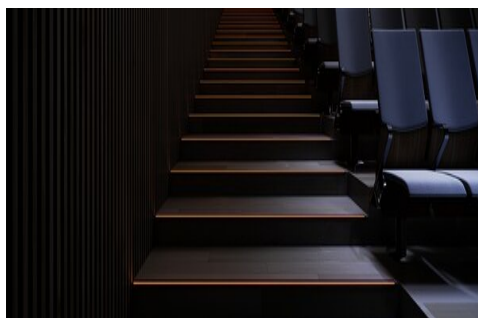

PRZYKŁADOWE REALIZACJE

POWIĄZANE AKCESORIA > OSŁONY

NAZWA	MATERIAŁ	PRZEPUSZCZALNOŚĆ	KOLOR	NR REF
Osłona BENCO-5	silikon		fluorescencyjna	B17002N
			pomarańczowa	B17002R
			szara	B17002Y

POWIĄZANE AKCESORIA > ZAŚLEPKI

NAZWA	MATERIAŁ	KOLOR	NR REF
Zaślepka STEKO-PLUS-L	ABS	czarny	C24543C07
		szary	C24543C02
Zaślepka STEKO-PLUS-R	ABS	czarny	C24544C07
		szary	C24544C02
Zaślepka STEKO-PLUS-90	ABS	czarny	C28281C07
		szary	C28281C02