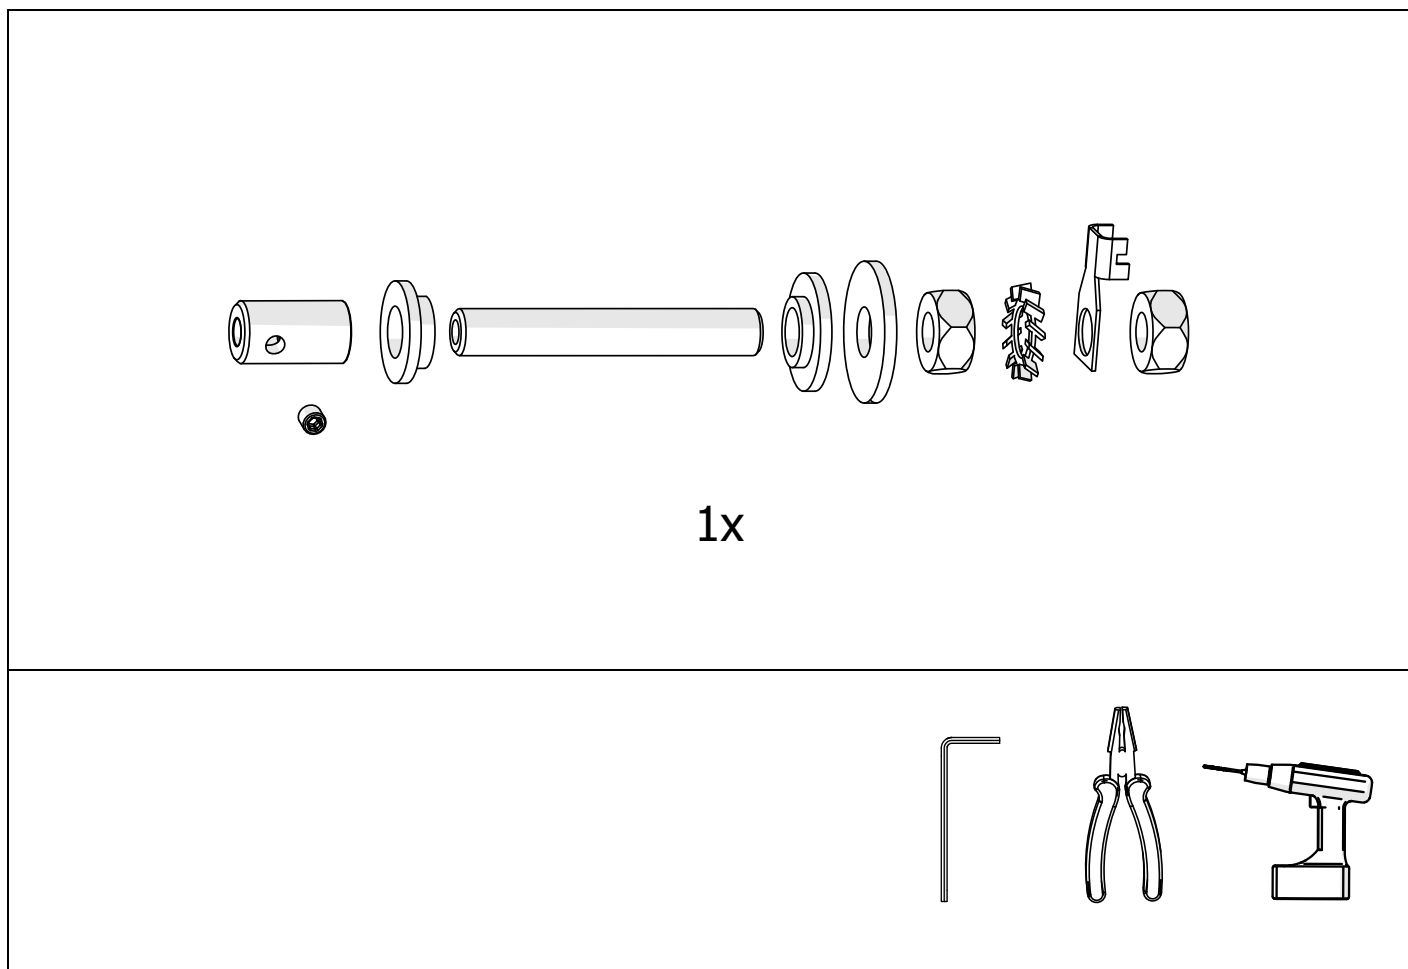

Zawieszka FI-8-PRET-Z

Zawieszka FI-8-PRET-Z (ref. 42346)

WAŻNE: Instrukcja nie pokazuje wszystkich możliwości montażu. Dodatkowe akcesoria powiązane z produktem wraz z instrukcjami montażu dostępne są na stronie www.KlusDesign.pl. Rysunki profili i akcesoriów w instrukcji są uproszczone i tylko w przybliżeniu oddają rzeczywiste kształty.