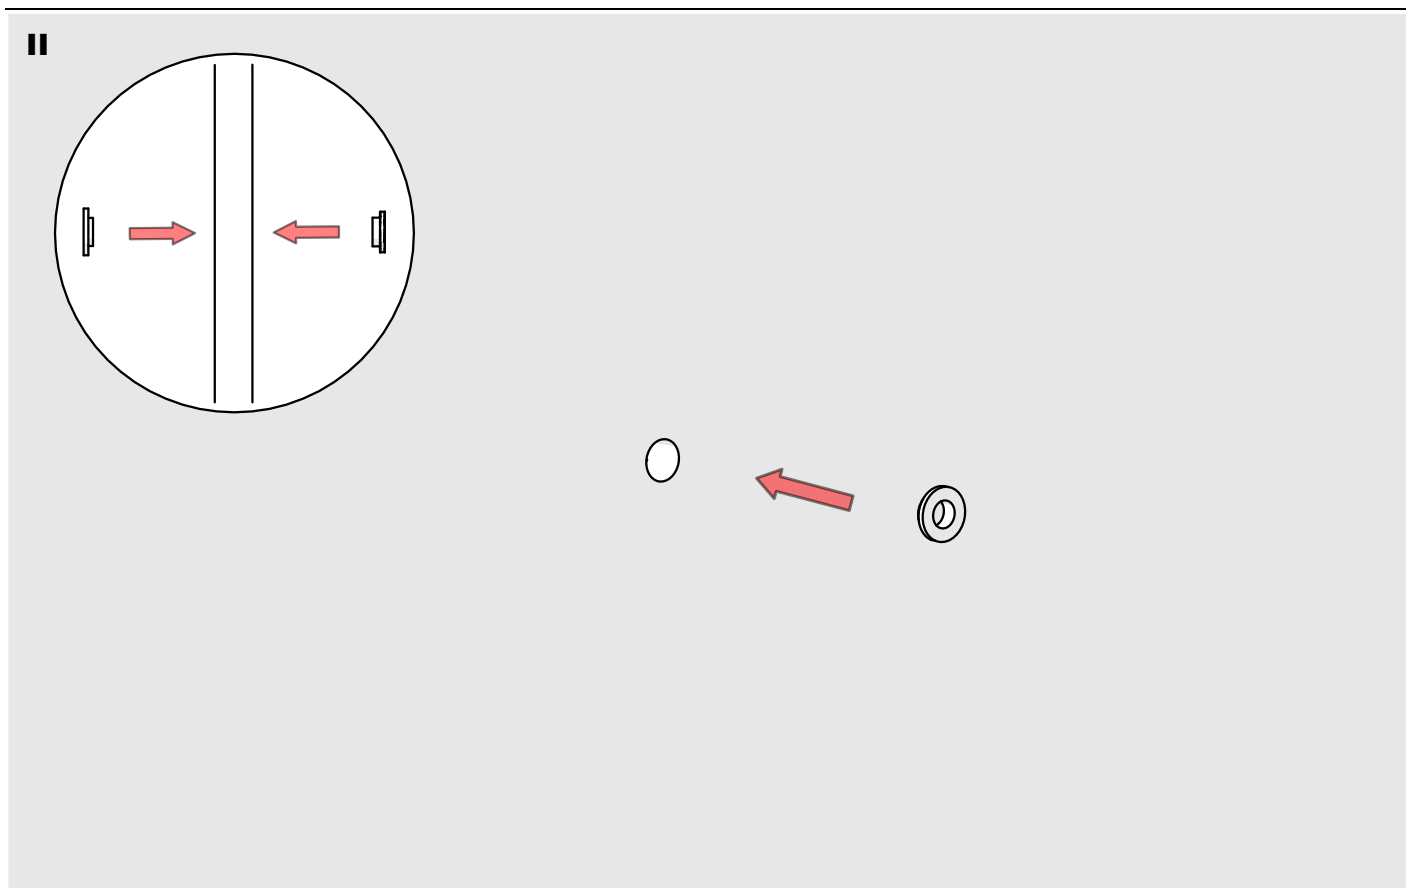

Zawieszka FI-8-PRET-Z

Zawieszka FI-8-PRET-Z (ref. 42346)

WAŻNE: Instrukcja nie pokazuje wszystkich możliwości montażu. Dodatkowe akcesoria powiązane z produktem wraz z instrukcjami montażu dostępne są na stronie www.KlusDesign.pl. Rysunki profili i akcesoriów w instrukcji są uproszczone i tylko w przybliżeniu oddają rzeczywiste kształty.