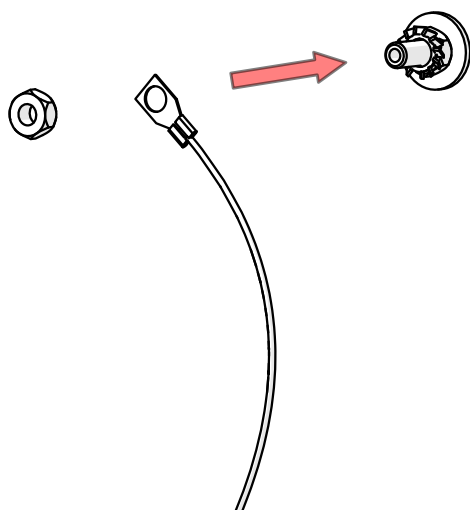

Zawieszka FI-8-PRET-Z

Zawieszka FI-8-PRET-Z (ref. 42346)

WAŻNE: Instrukcja nie pokazuje wszystkich możliwości montażu. Dodatkowe akcesoria powiązane z produktem wraz z instrukcjami montażu dostępne są na stronie www.KlusDesign.pl. Rysunki profili i akcesoriów w instrukcji są uproszczone i tylko w przybliżeniu oddają rzeczywiste kształty.

III

IV

V

VI

VII

VIII

IX