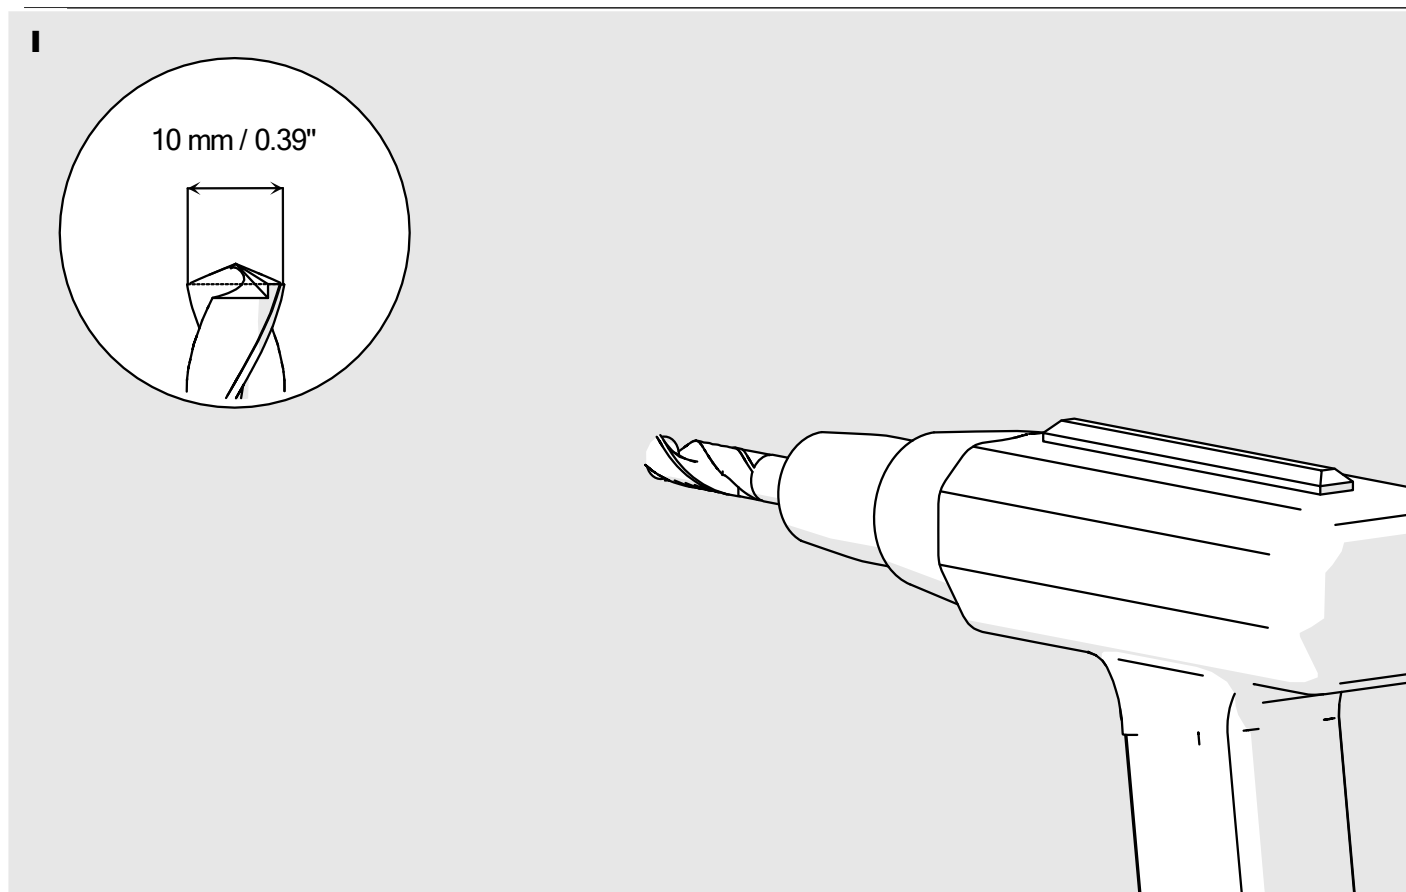

Zawieszka FI-8-PRET-Z

Zawieszka FI-8-PRET-Z (ref. 42346)

WAŻNE: Instrukcja nie pokazuje wszystkich możliwości montażu. Dodatkowe akcesoria powiązane z produktem wraz z instrukcjami montażu dostępne są na stronie www.KlusDesign.pl. Rysunki profili i akcesoriów w instrukcji są uproszczone i tylko w przybliżeniu oddają rzeczywiste kształty.