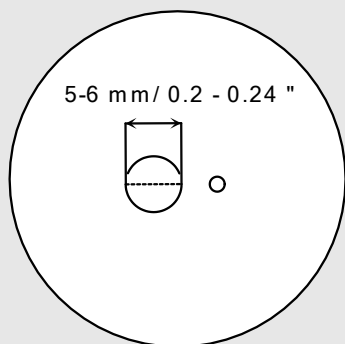

Zawieszka P-KG-Z

1x

Zawieszka P-KG-Z (ref. 42553)

WAŻNE: Instrukcja nie pokazuje wszystkich możliwości montażu. Dodatkowe akcesoria powiązane z produktem wraz z instrukcjami montażu dostępne są na stronie www.KlusDesign.pl. Rysunki profili i akcesoriów w instrukcji są uproszczone i tylko w przybliżeniu oddają rzeczywiste kształty.

I

12/24 V

II

III

IV

V

VI

VII