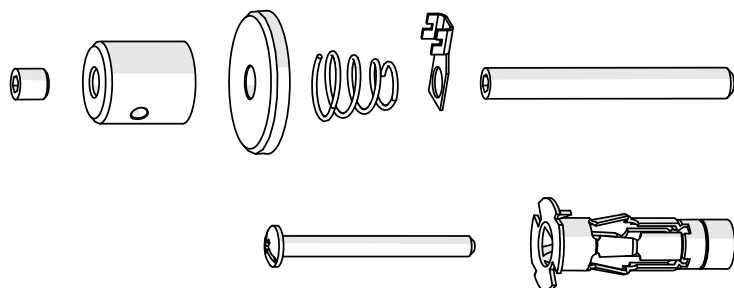

Zawieszka P-KG-Z

1x

Zawieszka P-KG-Z (ref. 42553)

WAŻNE: Instrukcja nie pokazuje wszystkich możliwości montażu. Dodatkowe akcesoria powiązane z produktem wraz z instrukcjami montażu dostępne są na stronie www.KlusDesign.pl. Rysunki profili i akcesoriów w instrukcji są uproszczone i tylko w przybliżeniu oddają rzeczywiste kształty.