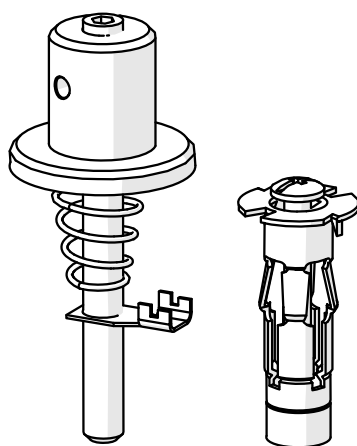

Zawieszka P-KG-Z

1x

Zawieszka P-KG-Z (ref. 42553)

WAŻNE: Instrukcja nie pokazuje wszystkich możliwości montażu. Dodatkowe akcesoria powiązane z produktem wraz z instrukcjami montażu dostępne są na stronie www.KlusDesign.pl. Rysunki profili i akcesoriów w instrukcji są uproszczone i tylko w przybliżeniu oddają rzeczywiste kształty.